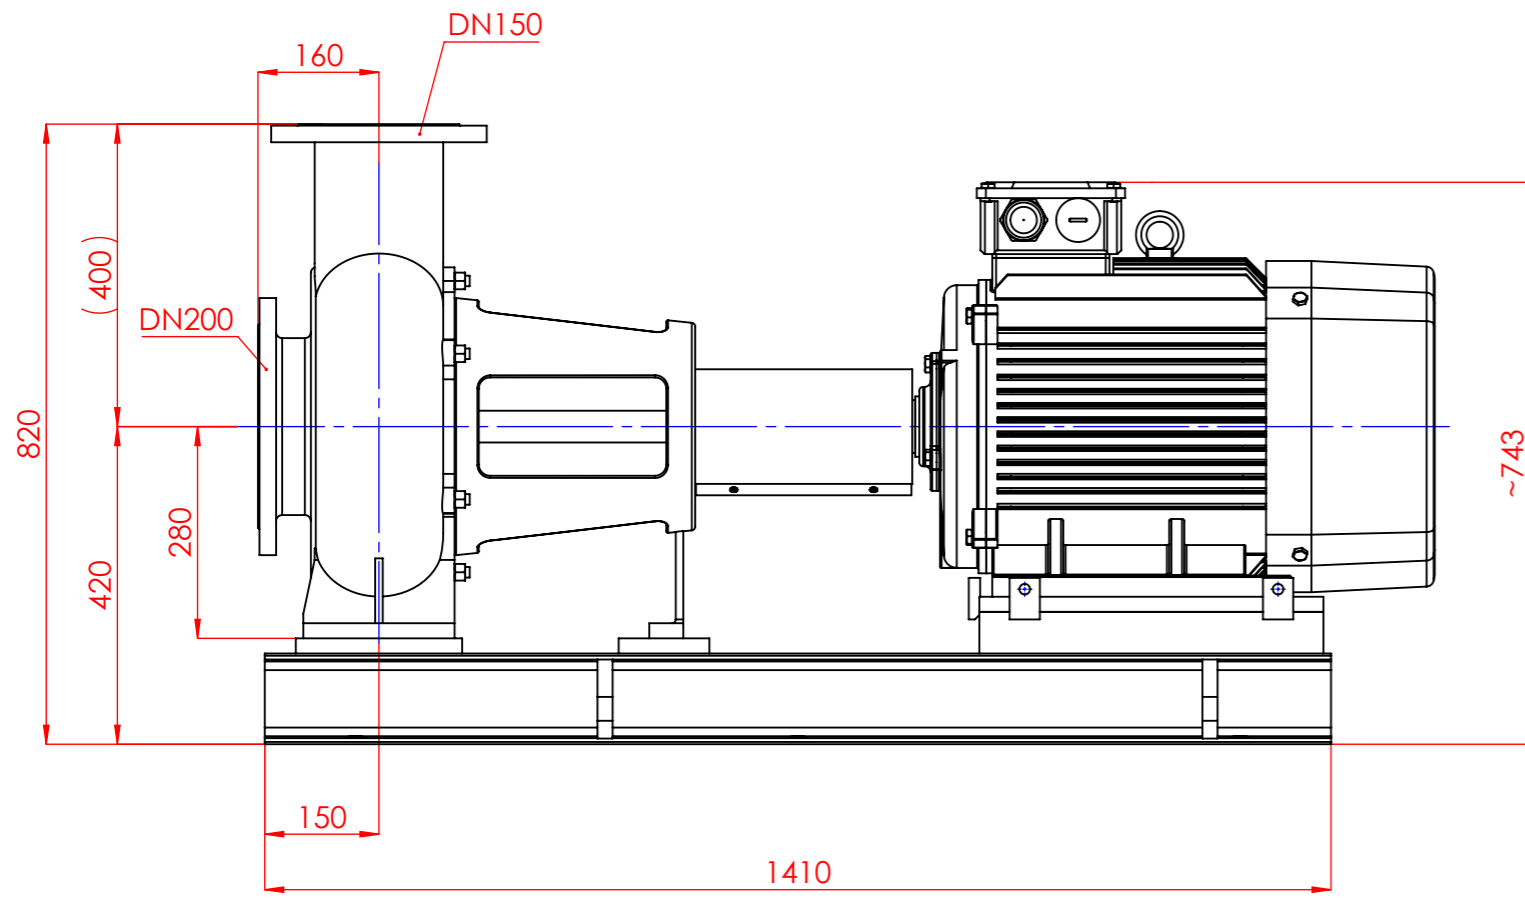

NHVe.150-315 [45,0 kW] n= 1450 obr/min

NHVe.150-315	45,0kW/1450 rpm	 Grudziądz Ul. Droga Jeziorna 8
	225-4	