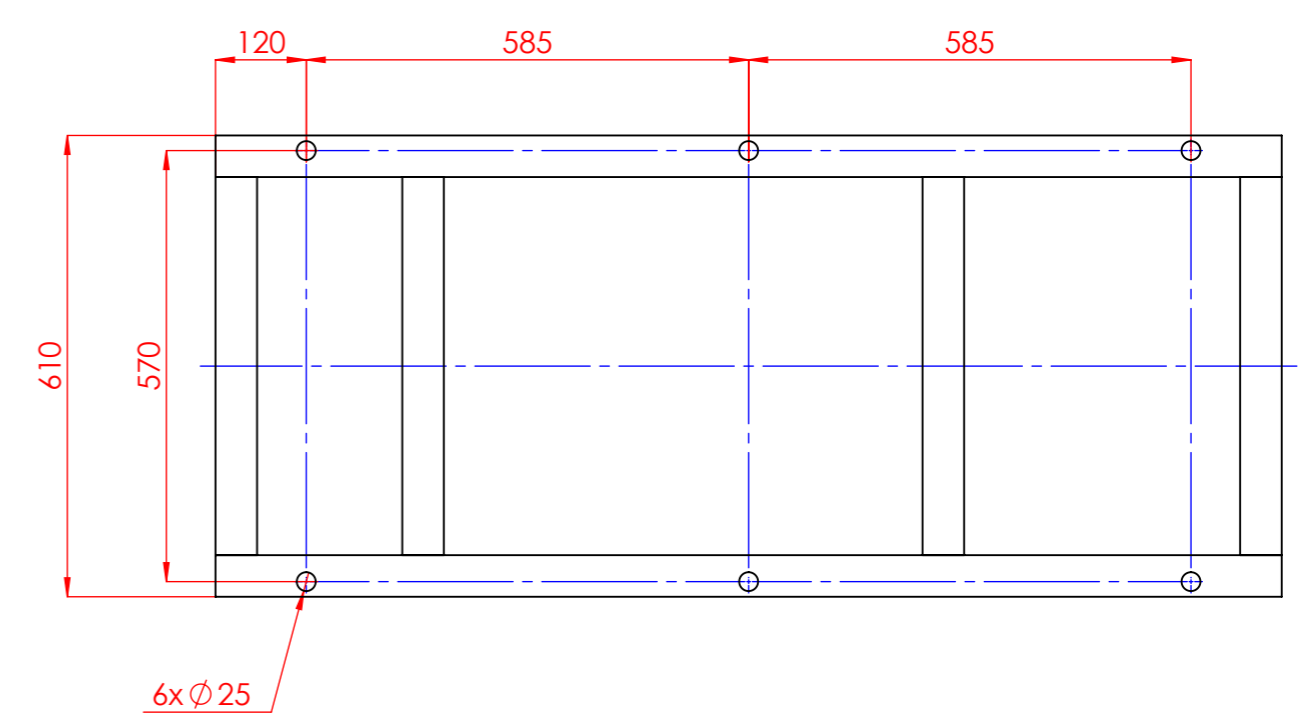

NHVe.150-315 [45,0 kW] n= 1450 obr/min

NHVe.150-315	45,0kW/1450 rpm	 Grudziądz Ul. Droga Jeziorna 8
	225-4	