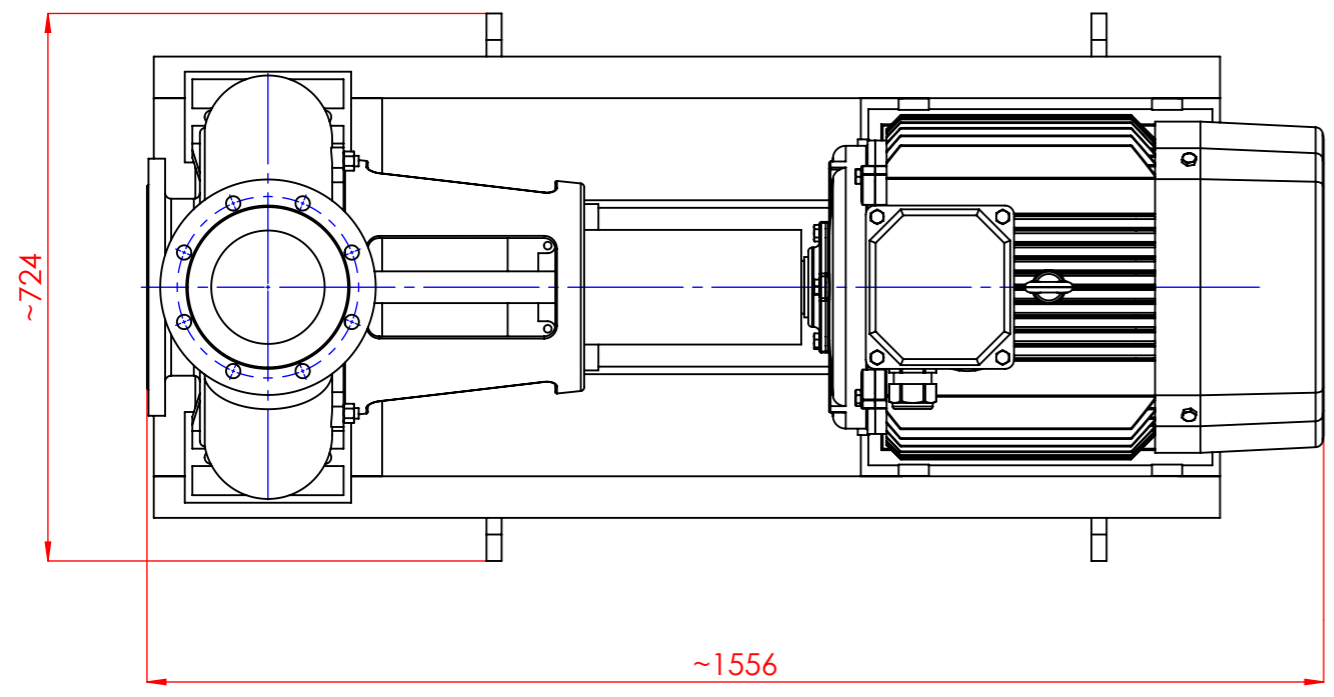

NHVe.150-315 [45,0 kW] n= 1450 obr/min

NHVe.150-315	45,0kW/1450 rpm	 Grudziądz Ul. Droga Jeziorna 8
	225-4	