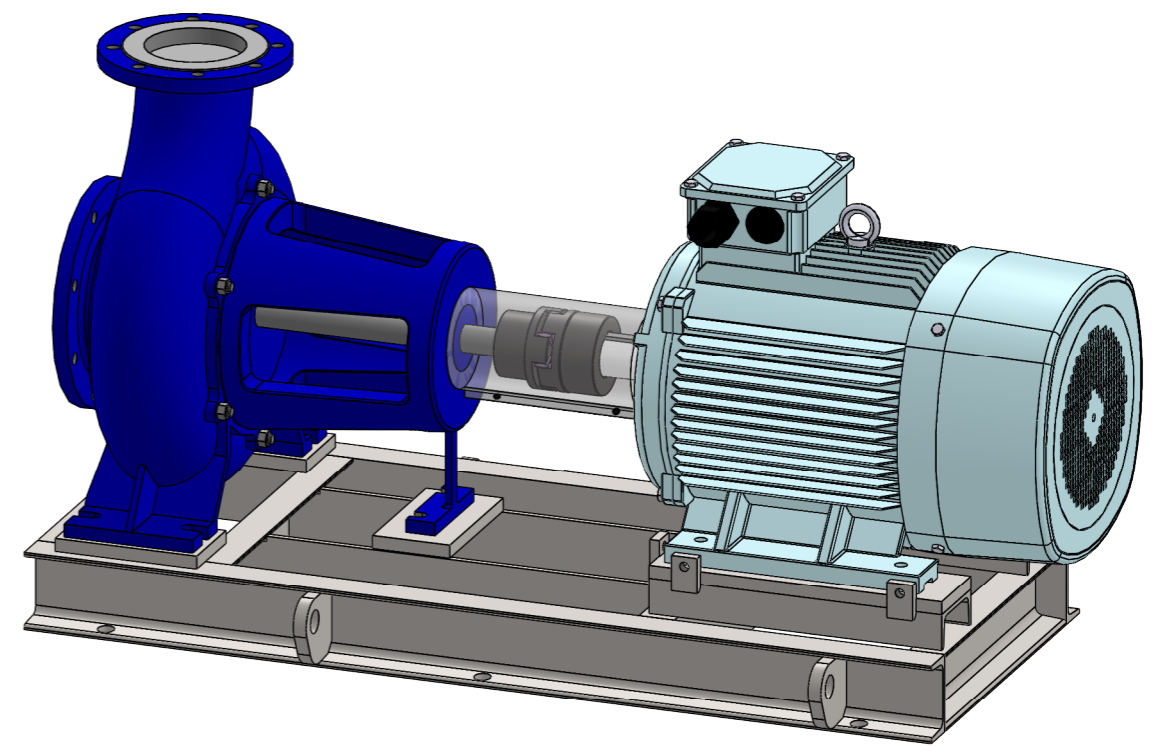

NHVe.150-315 [45,0 kW] n= 1450 obr/min

NHVe.150-315	45,0kW/1450 rpm	 Grudziądz Ul. Droga Jeziorna 8
	225-4	